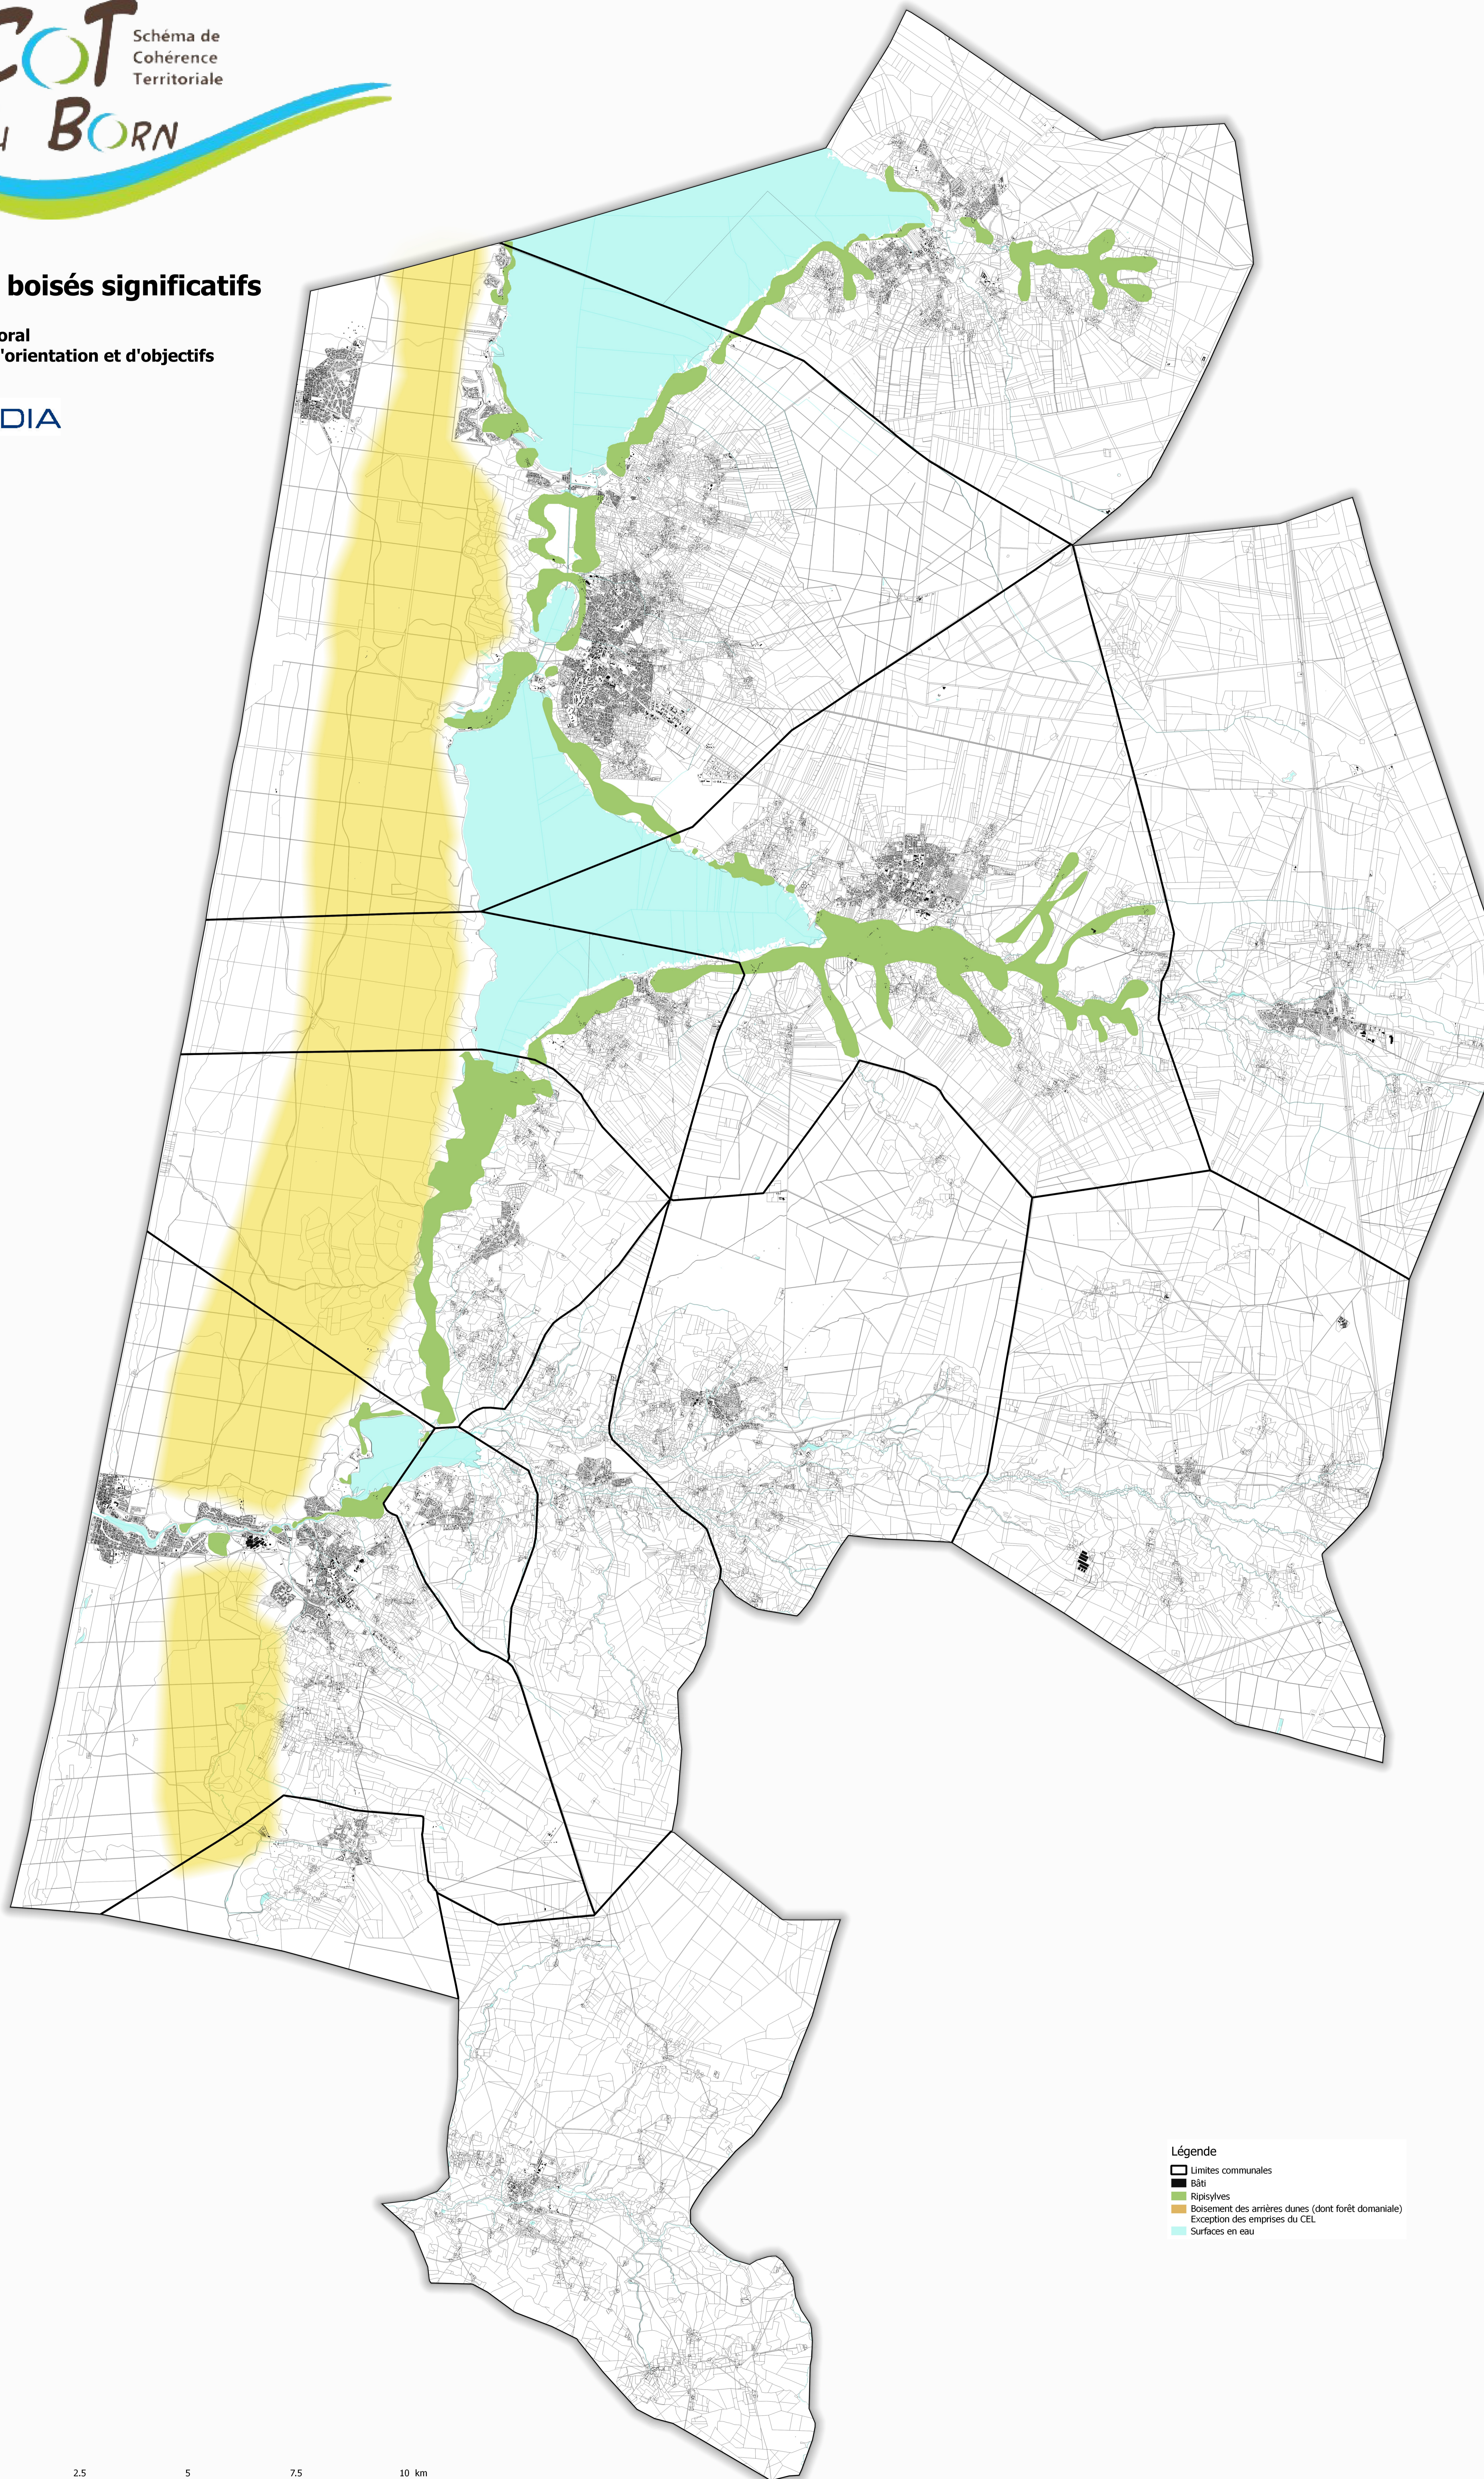

Espaces boisés significatifs

Volet Loi Littoral
Documents d'orientation et d'objectifs

- Légende**
- Limites communales
 - Bâti
 - Ripisylvies
 - Boisement des arrières dunes (dont forêt domaniale)
 - Exception des emprises du CEL
 - Surfaces en eau