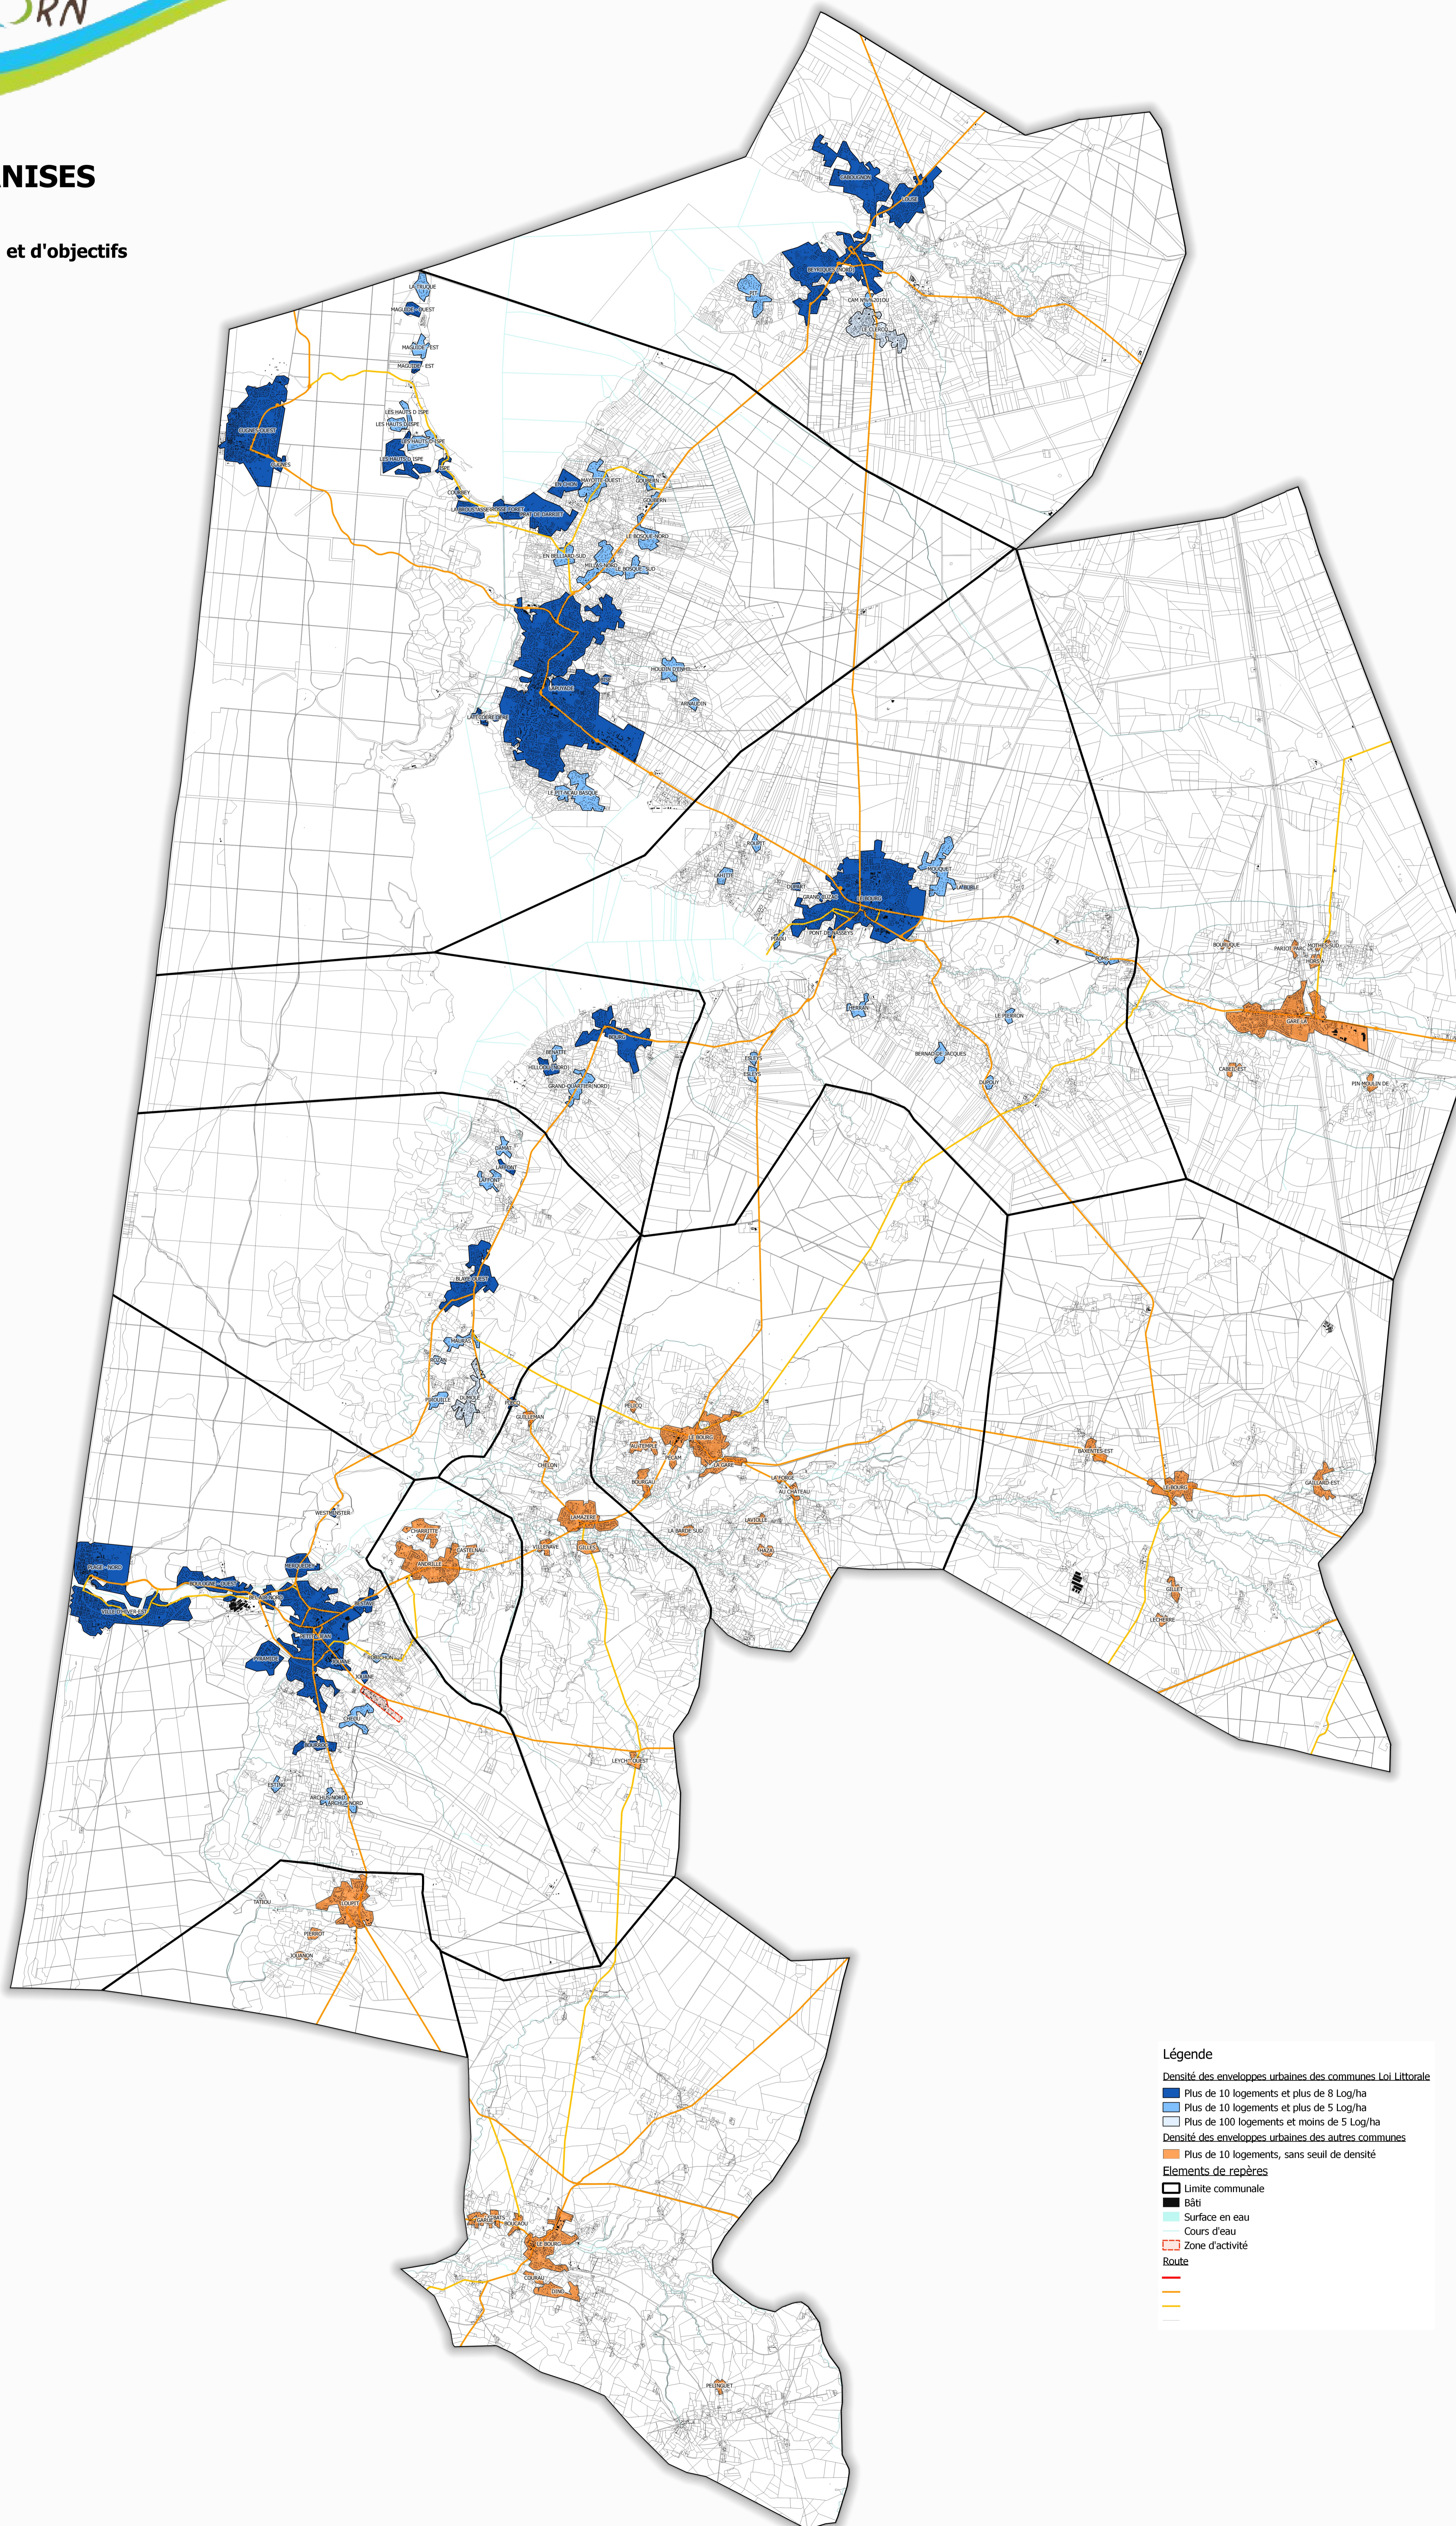

## ESPACES URBANISES

Volet Loi Littoral  
Documents d'orientation et d'objectifs

- Légende**
- Densité des enveloppes urbaines des communes Loi Littorale
    - Plus de 10 logements et plus de 8 Log/ha
    - Plus de 10 logements et plus de 5 Log/ha
    - Plus de 100 logements et moins de 5 Log/ha
  - Densité des enveloppes urbaines des autres communes
    - Plus de 10 logements, sans seuil de densité
  - Éléments de repères
    - ▭ Limite communale
    - Bâti
    - Surface en eau
    - Cours d'eau
    - Zone d'activité
  - Boute
    - 
    - 
    - 
    -